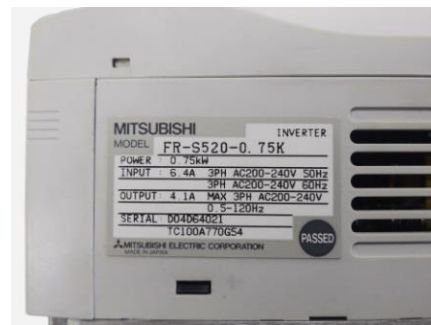

TOKIWA SHOJI CO., LTD

インバーター FR-S520-0.75K

お問合せNO.

TK-020

商品名

インバーター FREQROL-S500

メーカー

三菱電機

型式

FR-S520-0.75K

仕様

POWER	0.75kW
INPUT	6.4A
	3PH AC200-240V 50Hz
	3PH AC200-240V 60Hz
OUTPUT	4.1A
	MAX 3PH AC200-240V
	0.5-120Hz

常盤商事株式会社

TOKIWA SHOJI CO., LTD.

本社 福井県福井市運動公園4丁目202 TEL: 0776-36-3260 FAX: 0776-36-6136